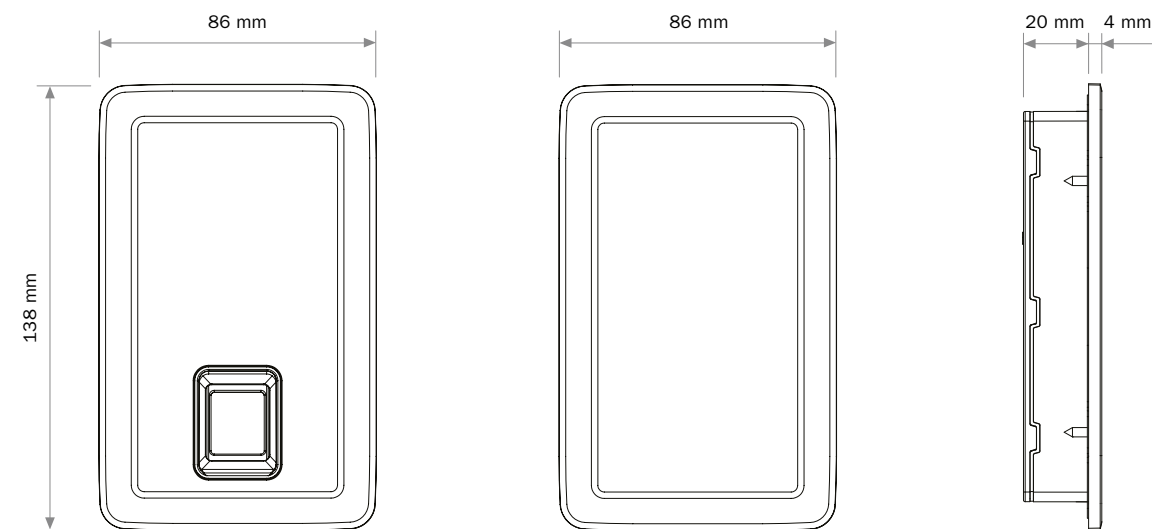

- Смартфон
- RFID карты и брелоки *
- ПИН-код
- Отпечаток пальца**

Мультиридер 3 в 1

Способы открывания

- Смартфон
- RFID карты и брелоки *
- ПИН-код

*(min. 20mm diameter)

**For Fingerprint Reader technical specifications refer to the Fingerprint Reader brochure available at iseo.com.

РАЗМЕРЫ

Multi-Reader устанавливается на внешней панели двери и имеет глубину всего 20 мм.

Мультиридер со сканером отпечатка пальца 4 в 1

Мультиридер 3 в 1

Multi-Reader укомплектован кабелем длиной 1 метр и не требует дополнительных принадлежностей.