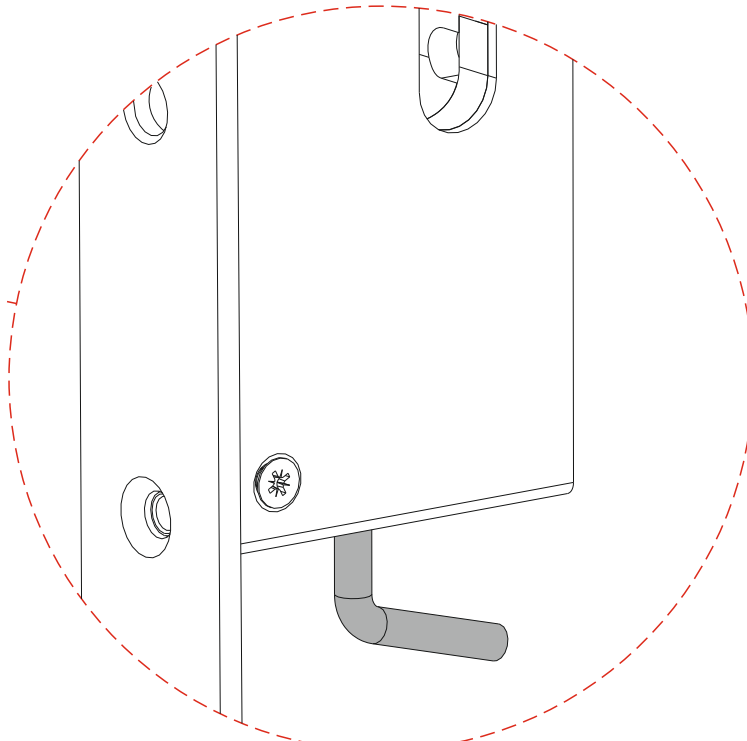

	ISEO Serrature S.p.A. Via S. Girolamo, 13 25055 - Pisogne - BS Italy			
	0497 - CPR - 5640	3	X	9 D O M 7 1 3
	EN 14846:2008	3	7	B 1 4 5 2 A B
	0497 - CPR - 5638	3	7	B 1 4 5 2 A B
	EN 179:2008	3	7	B 1 4 5 2 A B

V max	48V AC/DC	
I max	1A (резистивная нагрузка)	
IP	IP40	

**3 X 8 B 0 G 7 3 0**

prEN 15685:2009

	Безопасность точек запираания	Безопасность точек защиты от взлома
	<b>7</b>	<b>3</b>
	<b>7</b>	<b>0</b>
	<b>7</b>	<b>3</b>