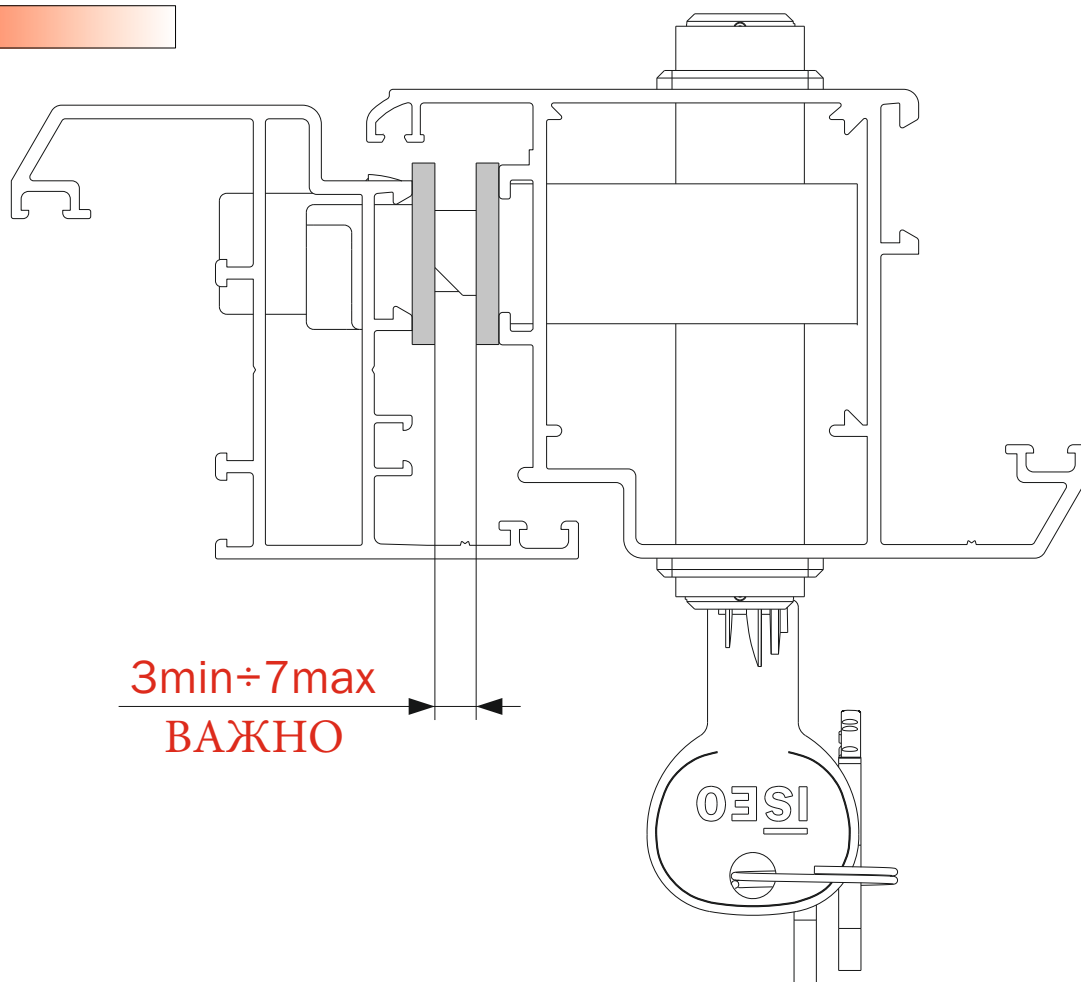

	ISEO Serrature S.p.A. Via S. Girolamo, 13 25055 - Pisogne - BS Italy			
	0497 - CPR - 5640	3	X	9 D O M 7 1 3
	EN 14846:2008	3	7	B 1 4 5 2 A B
	0497 - CPR - 5638	3	7	B 1 4 5 2 A B
	EN 179:2008	3	7	B 1 4 5 2 A B

V max	48V AC/DC	
I max	1A (резистивная нагрузка)	
IP	IP40	

**3 X 8 B 0 G 7 3 0**

prEN 15685:2009

	Безопасность точек запираания	Безопасность точек защиты от взлома
	<b>7</b>	<b>3</b>
	<b>7</b>	<b>0</b>
	<b>7</b>	<b>3</b>