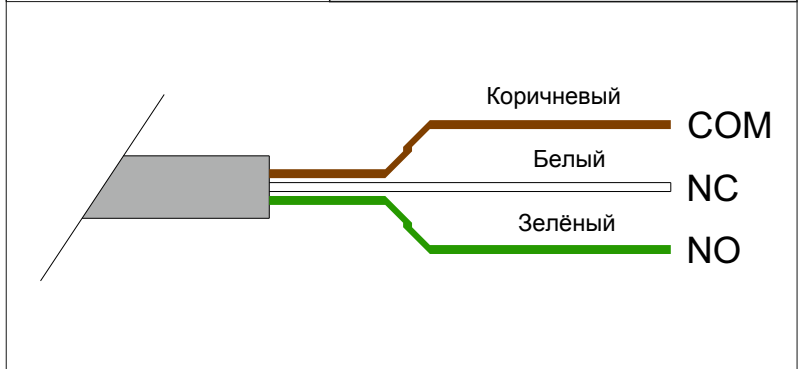

	ISEO Serrature S.p.A. Via S. Girolamo, 13 25055 - Pisogne - BS Italy			
	0497 - CPR - 5640	3	X	9 D O M 7 1 3
	EN 14846:2008	3	7	B 1 4 5 2 A B
	0497 - CPR - 5638	3	7	B 1 4 5 2 A B
	EN 179:2008	3	7	B 1 4 5 2 A B

V max	48V AC/DC	
I max	1A (резистивная нагрузка)	
IP	IP40	

**3 X 8 B 0 G 7 3 0**

prEN 15685:2009

	Безопасность точек запираания	Безопасность точек защиты от взлома
	<b>7</b>	<b>3</b>
	<b>7</b>	<b>0</b>
	<b>7</b>	<b>3</b>