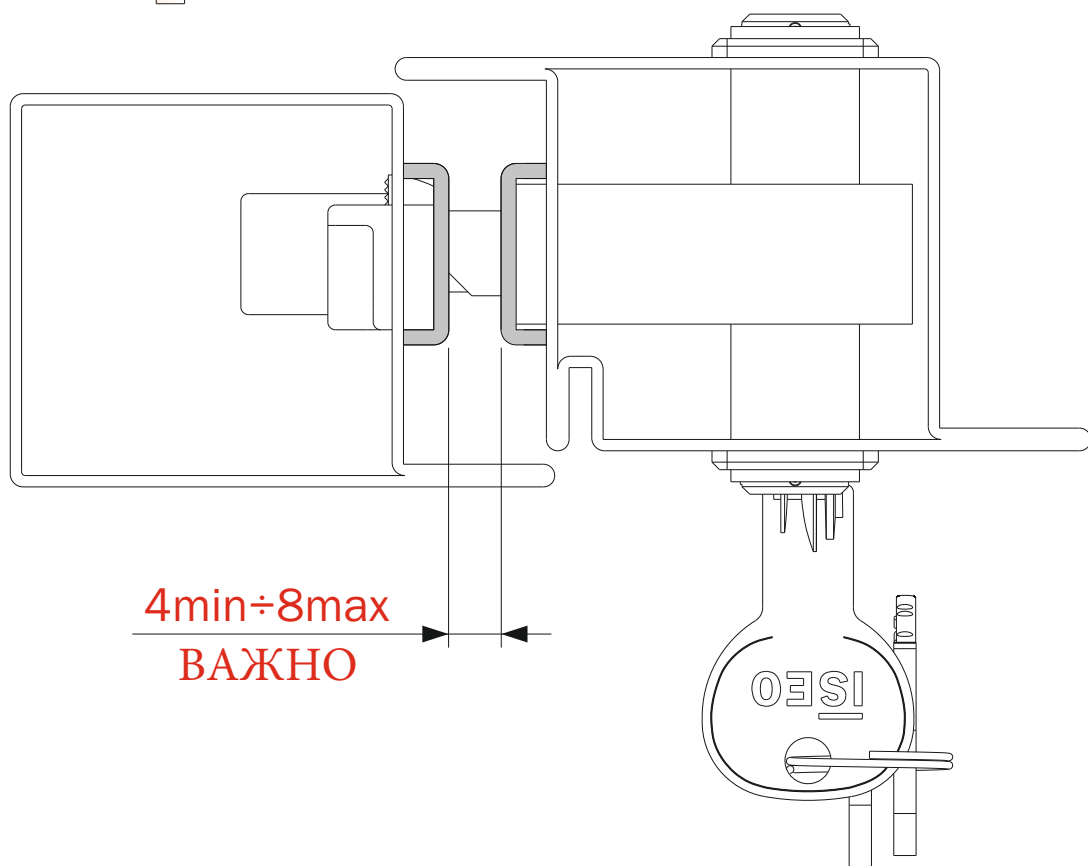

	ISEO Serrature S.p.A. Via S. Girolamo, 13 25055 - Pisogne - BS Italy			
	0497 - CPR - 5640	3	X	9 D O M 7 1 3
	EN 14846:2008	3	7	B 1 4 5 2 A B
	0497 - CPR - 5638	3	7	B 1 4 5 2 A B
	EN 179:2008	3	7	B 1 4 5 2 A B

V max	48V AC/DC	
I max	1A (резистивная нагрузка)	
IP	IP40	

**3 X 8 B 0 G 7 3 0**

prEN 15685:2009

	Безопасность точек запираания	Безопасность точек защиты от взлома
	<b>7</b>	<b>3</b>
	<b>7</b>	<b>0</b>
	<b>7</b>	<b>3</b>